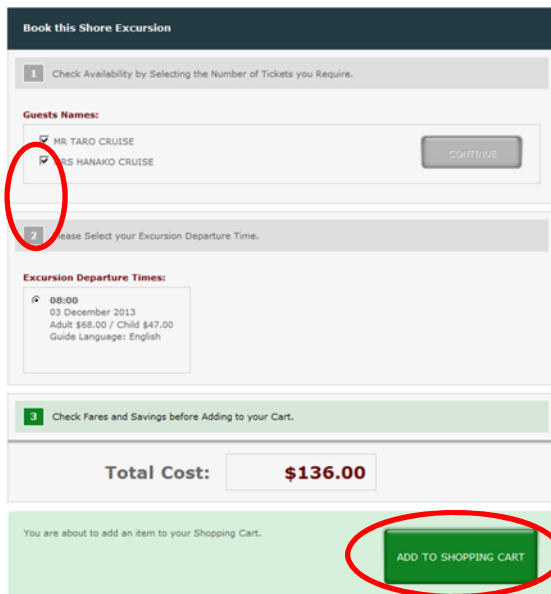

Rome and The Sistine Chapel
Civitavecchia
This comprehensive tour delivers the highlights of Rome. Visit the Vatican see the Sistine Chapel, St Peter's and more.
11 hours Adult: \$260.00 / Child: \$212.00
VIEW AND BOOK

③ 参加者を選択

④ 出発時間の選択 (参加者チェックを入れ、CONTINUEをクリック)

⑤ ショッピングカートへ入れる

⑥ お支払い

(カートに入れてから2時間以内にカード決済が必要です。以降は自動的にキャンセルされます)
⇒トップページの右上のカートよりご確認頂けます

⑦ 必要データを入力後、【COMPLETE PAYMENT】

【購入済み】

『GOING ASHORE』のPurchased Shore Excursionsより予約内容をご確認いただけます。