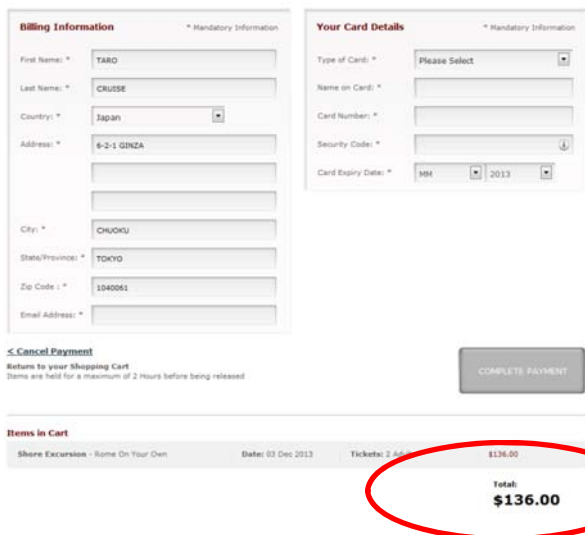

③ 参加者を選択

④ 出発時間の選択 (参加者チェックを入れ、CONTINUEをクリック)

⑤ ショッピングカートへ入れる

⑥ お支払い

(カートに入れてから2時間以内にカード決済が必要です。以降は自動的にキャンセルされます)
⇒トップページの右上のカートよりご確認頂けます

⑦ 必要データを入力後、【COMPLETE PAYMENT】

【購入済み】

『GOING ASHORE』のPurchased Shore Excursionsより予約内容をご確認いただけます。