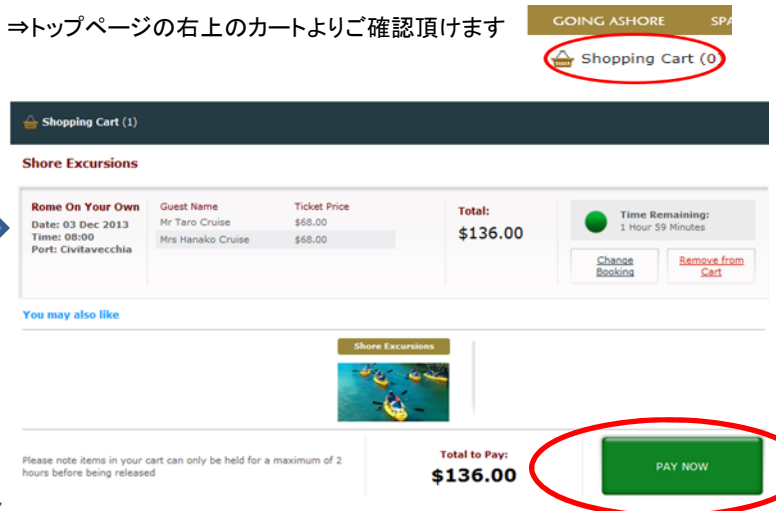

③ 参加者を選択

④ 出発時間の選択 (参加者チェックを入れ、CONTINUEをクリック)

⑤ ショッピングカートへ入れる

⑥ お支払い

(カートに入れてから2時間以内にカード決済が必要です。以降は自動的にキャンセルされます)
⇒トップページの右上のカートよりご確認頂けます

⑦ 必要データを入力後、【COMPLETE PAYMENT】

【購入済み】

『GOING ASHORE』のPurchased Shore Excursionsより予約内容をご確認いただけます。

* ツアーチケットは、お客様の客室に届けられます。万が一、前日までに届かない場合は、ツアーデスクにお申し出下さい。